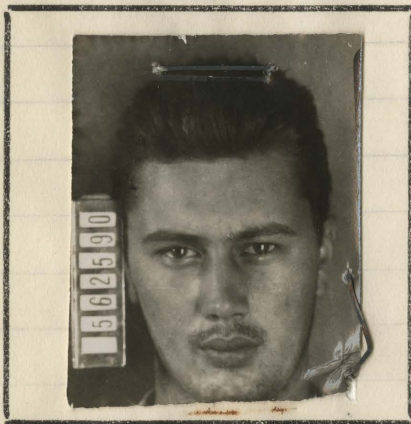

J. J. Abenta

CARABINEROS DE CHILE

GABINETE DE IDENTIFICACION DE SANTIAGO

EXTRACTO DE FILIACION

De SERGIO ANTONIO SILVA PAROT.-

Nombres supuestos ---

Milaló
Apodo ---

Prontuario N.º 180556 Civil 560.590

Hijo de Armando y de Virginia

Nacionalidad Chilena Pais Chile

Provincia Talca Pueblo Talca

Nacido el 5 septiem re 1908 Estado Soltero

Profesión Empleado Lee si Escribe si

Servicio Militar Esc. Militar 1923 Estatura 1, 80

Domicilio Avda. España 64.- Stgo.

OBSERVACIONES

Hno.s.- Josef Armando, Virginia, Olivia, Elia,
y Cecilia.-

Laubert

CARABINEROS DE CHILE
ANTECEDENTES

Detenido por hurto el 17 septiembre 1933 Stgo. SS
1er. Jdo. ~~xx~~
3 detenciones por robo la ultima el 1o febrero
1934 Stgo. SS. 3er. Jdo. ~~xx~~
~~Santiago, 6 de junio de 1934~~

Olavum

HOMERO REBOLEDO CARRASCO
Jefe Secc. Inf. Penales

Hijo de Armando y de Victoria
Nacionalidad Chilena
Patria Talca
Nacido el 5 agosto de 1908 Estado Soltero
Profesion Empleado
Servicio Militar Enc. Militar 1925 Estatura 1.50
Domicilio Avda. Balmaceda 41 - Bco.